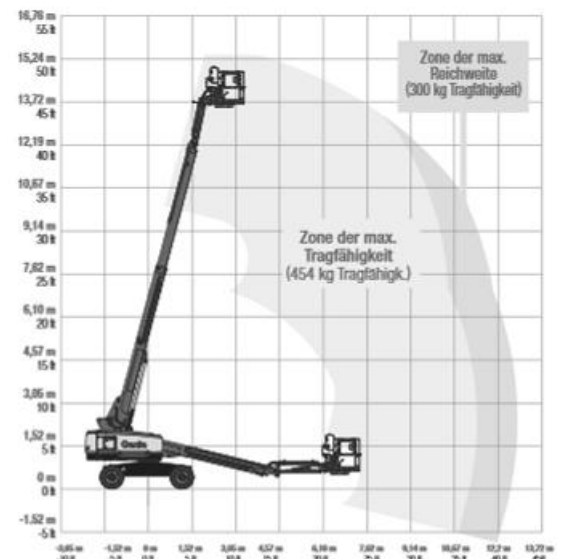

## Teleskopbühne S-45 XC

### Allgemein

Arbeitshöhe:	15,56 m
Plattformhöhe ausgefahren:	13,56 m
max. seitliche Reichweite:	11,02 m
max. Traglast:	454 kg
Antrieb:	Diesel
Steigfähigkeit eingefahren:	45 %

### Maße

Bauhöhe:	2,51 m
Gesamtbreite:	2,49 m
Gesamtlänge:	9,47 m
Plattformbreite:	2,44 m
Plattformlänge:	0,91 m
Eigengewicht:	7.394 kg