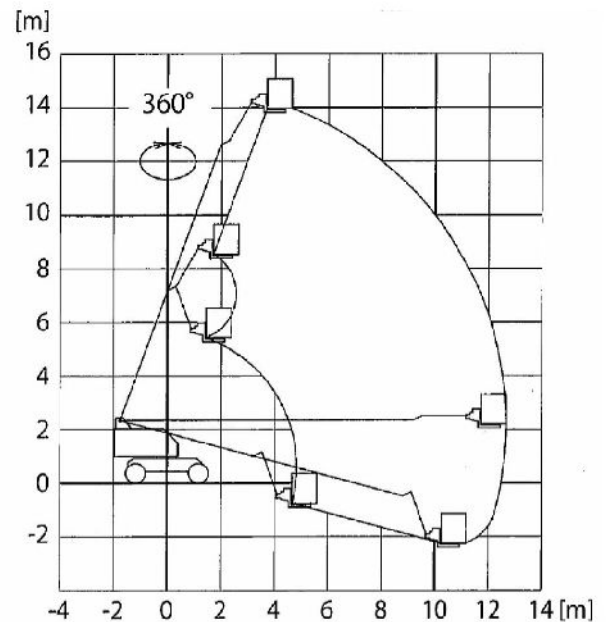

### Allgemein

Arbeitshöhe:	15,90 m
Plattformhöhe ausgefahren:	13,90 m
max. seitliche Reichweite:	12,60 m
max. Traglast:	270 kg
Antrieb:	Diesel
Steigfähigkeit eingefahren:	46 %

### Maße

Bauhöhe:	2,45 m
Gesamtbreite:	2,30 m
Gesamtlänge:	7,75 m
Plattformbreite:	0,90 m
Plattformlänge:	1,80 m
Eigengewicht:	8.450 kg