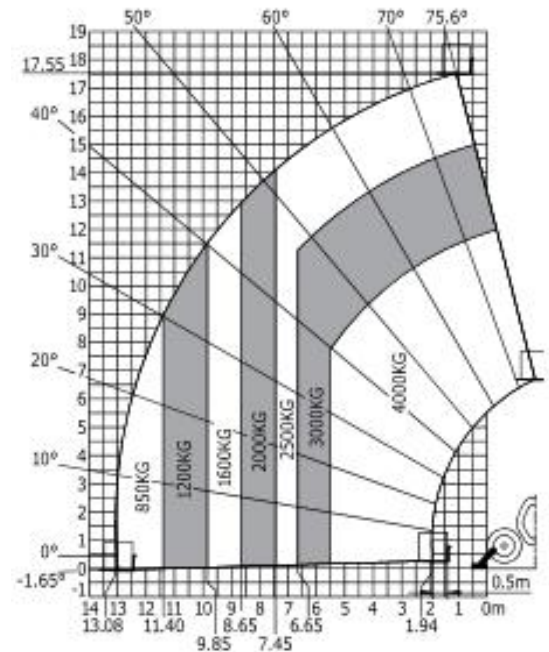

Teleskopstapler MT 1840

Allgemein

Hubhöhe:	17,55 m
max. Ausladung	13,08 m
max. Tragkraft:	4.000 kg
Antrieb:	Diesel

Maße

Bauhöhe:	2,68 m
Gesamtbreite	2,42 m
Gesamtlänge (mit Gabeln):	6,27 m
Eigengewicht:	11.710 kg

Ausstattung

Bereifung:	Gelände-Reifen
Gabelzinken:	1200 x 125 x 45 mm

Passendes Anbaugerät

- Gabelverlängerung 2,00 m
- Lasthaken
- Schaufel

HAUPTSITZ:
Dolomitstraße 49, 73433 Aalen
☎ 07361 556170
✉ info@mayer-arbeitsbuehnen.de