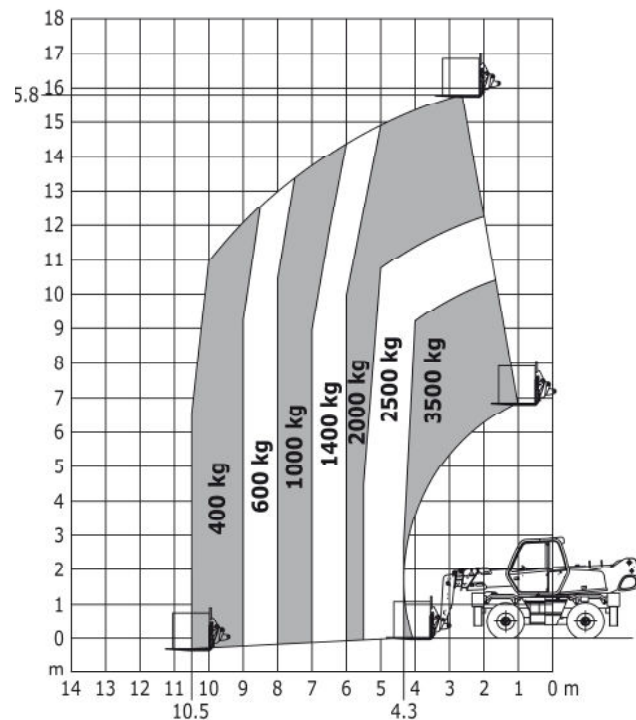

## Teleskopstapler MRT 1840

### Allgemein

Hubhöhe:	17.90 m
max. Ausladung	
max. Tragkraft:	4.000 kg
Antrieb:	Diesel

### Maße

Bauhöhe:	3,01 m
Gesamtbreite	2,40 m
Gesamtlänge (mit Gabeln):	5,67 m
Eigengewicht:	13.700 kg

### Ausstattung

Bereifung:	Gelände-Reifen
Gabelzinken:	1200 x 150 x 50 mm