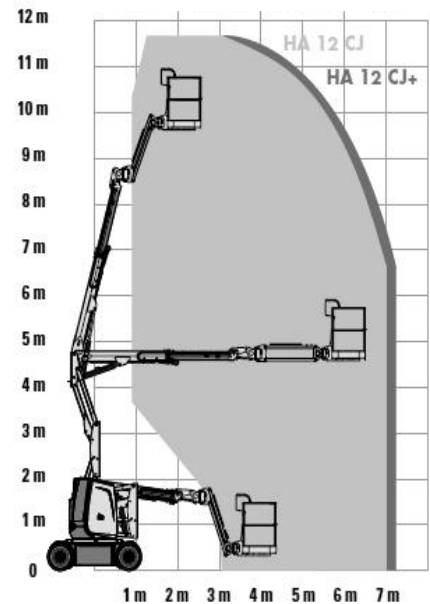

## Gelenkbühne HA 12 CJ

### Allgemein

Arbeitshöhe:	11,70 m
Plattformhöhe ausgefahren:	9,70 m
max. seitliche Reichweite:	6,94 m
max. Traglast:	250 kg
Antrieb:	Elektro
Steigfähigkeit eingefahren:	

### Maße

Bauhöhe:	1,99 m
Gesamtbreite:	1,20 m
Gesamtlänge:	5,36 m
Plattformbreite:	1,14 m
Plattformlänge:	0,80 m
Eigengewicht:	7.065 kg