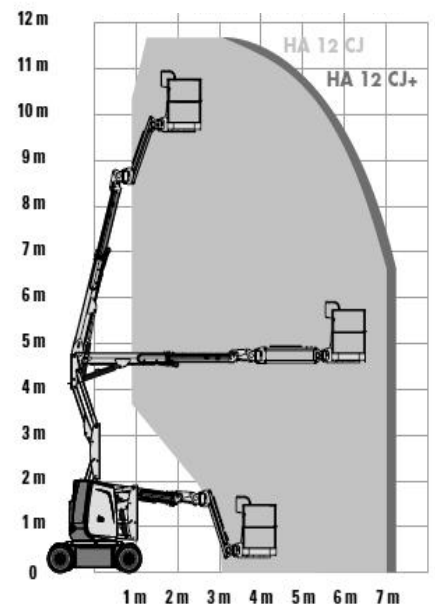

## Gelenkbühne HA 12 CJ+

### Allgemein

Arbeitshöhe:	11,70 m
Plattformhöhe ausgefahren:	9,70 m
max. seitliche Reichweite:	7,22 m
max. Traglast:	230 kg
Antrieb:	Elektro
Steigfähigkeit eingefahren:	25 %

### Maße

Bauhöhe:	0,99 m
Gesamtbreite:	1,20 m
Gesamtlänge:	5,64 m
Plattformbreite:	1,15 m
Plattformlänge:	0,80 m
Eigengewicht:	7.040 kg