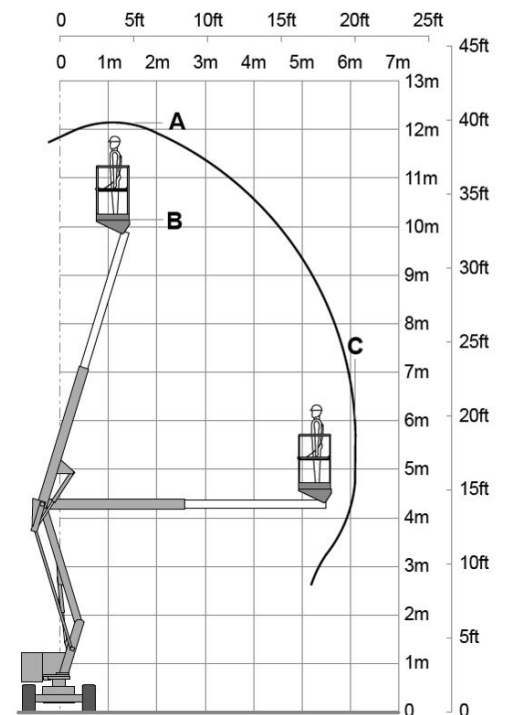

Gelenkbühne HR 12 4x4

Allgemein

Arbeitshöhe:	12,20 m
Plattformhöhe ausgefahren:	10,20 m
max. seitliche Reichweite:	6,10 m
max. Traglast:	200 kg
Antrieb:	Elektro / Diesel
Steigfähigkeit eingefahren:	30 %

Maße

Bauhöhe:	1,95 m
Gesamtbreite:	1,60 m
Gesamtlänge:	4,10 m
Plattformbreite:	1,10 m
Plattformlänge:	0,65 m
Eigengewicht:	3.586 kg

Ausstattung

Bereifung:	Nicht markierend
Korbarm:	Ja
Korb schwenkbar:	Ja