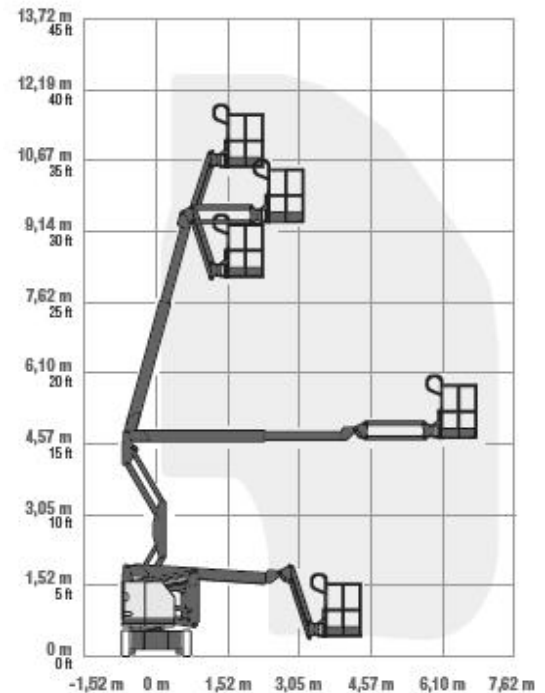

## Gelenkbühne Z 34 / 22 N

### Allgemein

Arbeitshöhe:	12,50 m
Plattformhöhe ausgefahren:	10,50 m
max. seitliche Reichweite:	7,50 m
max. Traglast:	230 kg
Antrieb:	Elektro
Steigfähigkeit eingefahren:	26 %

### Maße

Bauhöhe:	2,00 m
Gesamtbreite:	1,48 m
Gesamtlänge:	5,67 m
Plattformbreite:	1,42 m
Plattformlänge:	0,76 m
Eigengewicht:	5.220 kg