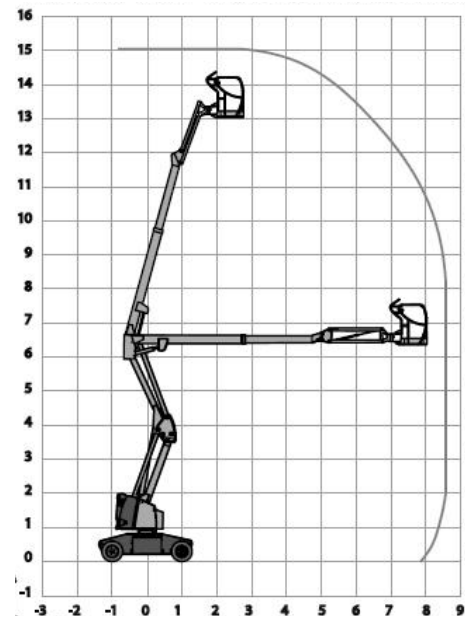

Gelenkbühne HA 15 IP

Allgemein

Arbeitshöhe:	15,00 m
Plattformhöhe ausgefahren:	13,00 m
max. seitliche Reichweite:	8,50 m
max. Traglast:	230 kg
Antrieb:	Elektro
Steigfähigkeit eingefahren:	25 %

Maße

Bauhöhe:	2,10 m
Gesamtbreite:	1,50 m
Gesamtlänge:	6,60 m
Plattformbreite:	1,20 m
Plattformlänge:	0,80 m
Eigengewicht:	7.100 kg

Ausstattung

Bereifung:	Nicht markierend
Korbarm:	Ja
Korb schwenkbar:	Ja