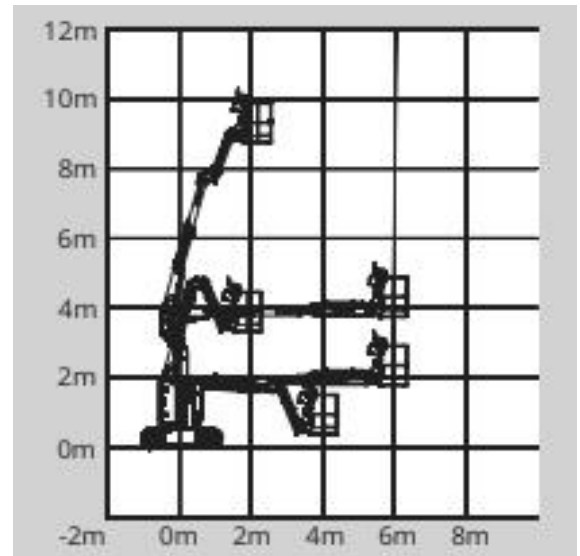

Gelenkbühne EAB 11 AC

Allgemein

Arbeitshöhe:	10,80 m
Plattformhöhe ausgefahren:	8,80 m
max. seitliche Reichweite:	6,35 m
max. Traglast:	227 kg
Antrieb:	Elektro
Steigfähigkeit eingefahren:	35 %

Maße

Bauhöhe:	2,00 m
Gesamtbreite:	1,20 m
Gesamtlänge:	5,50 m
Plattformbreite:	1,17 m
Plattformlänge:	0,76 m
Eigengewicht:	6.660 kg

Ausstattung

Bereifung:	Nicht markierend
Korbarm:	Ja
Korb schwenkbar:	Ja