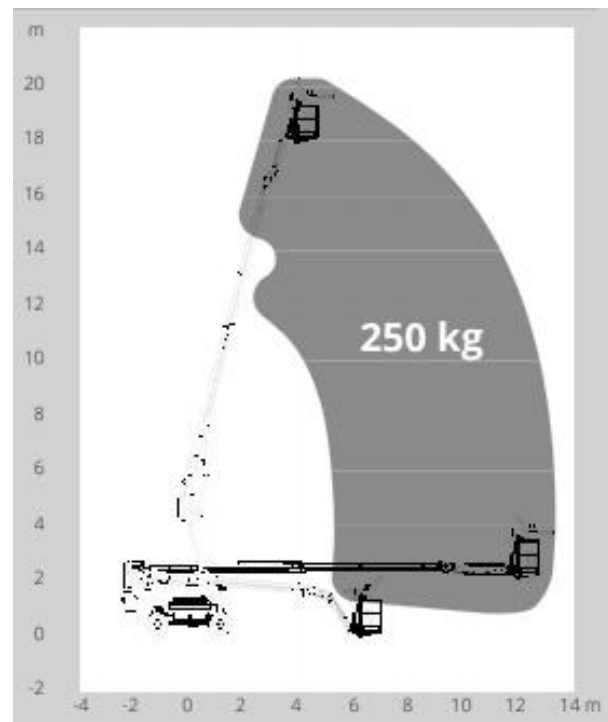

## Teleskopbühne DTB 20 RT

### Allgemein

|                             |         |
|-----------------------------|---------|
| Arbeitshöhe:                | 20,33 m |
| Plattformhöhe ausgefahren:  | 18,13 m |
| max. seitliche Reichweite:  | 13,44 m |
| max. Traglast:              | 250 kg  |
| Antrieb:                    | Diesel  |
| Steigfähigkeit eingefahren: | 35 %    |

### Maße

|                  |          |
|------------------|----------|
| Bauhöhe:         | 2,68 m   |
| Gesamtbreite:    | 2,33 m   |
| Gesamtlänge:     | 9,51 m   |
| Plattformbreite: | 1,83 m   |
| Plattformlänge:  | 0,79 m   |
| Eigengewicht:    | 7.900 kg |