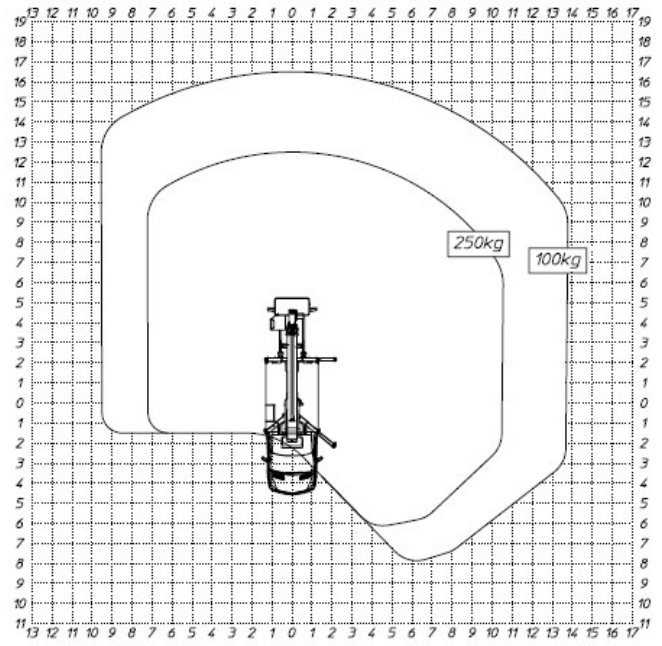

LKW-Bühne MJE 250

Allgemein

Arbeitshöhe:	24,70 m
Plattformhöhe ausgefahren:	22,70 m
max. seitliche Reichweite:	12,50 m (250 kg)
	16,50 m (100 kg)
max. Traglast:	250 kg
Antrieb:	Elektro / Diesel
Schwenkbereich:	450 °
Korbdrehung	+ / - 120 °

Maße

Fahrzeughöhe:	2,98 m
Fahrzeugbreite:	2,19 m
Fahrzeuglänge:	7,76 m
Plattformbreite:	0,70 m
Plattformlänge:	1,40 m
Eigengewicht:	3.500 kg

HAUPTSITZ:
Dolomitstraße 49, 73433 Aalen
☎ 07361 556170
✉ info@mayer-arbeitsbuehnen.de