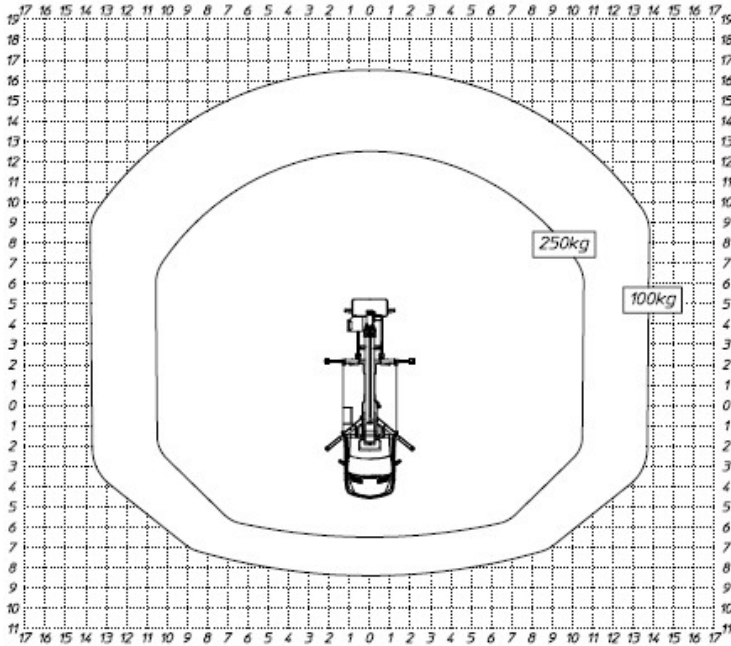

LKW-Bühne MJE 250

Allgemein

Arbeitshöhe:	24,70 m
Plattformhöhe ausgefahren:	22,70 m
max. seitliche Reichweite:	12,50 m (250 kg)
	16,50 m (100 kg)
max. Traglast:	250 kg
Antrieb:	Elektro / Diesel
Schwenkbereich:	450 °
Korbdrehung	+ / - 120 °

Maße

Fahrzeughöhe:	2,98 m
Fahrzeugbreite:	2,19 m
Fahrzeuglänge:	7,76 m
Plattformbreite:	0,70 m
Plattformlänge:	1,40 m
Eigengewicht:	3.500 kg

HAUPTSITZ:
Dolomitstraße 49, 73433 Aalen
☎ 07361 556170
✉ info@mayer-arbeitsbuehnen.de