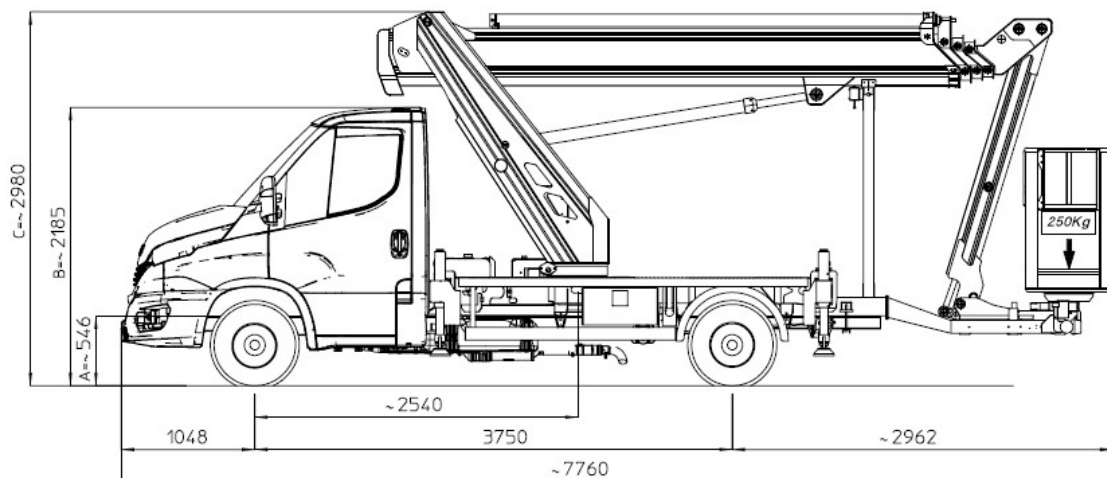

LKW-Bühne MJE 250

Allgemein

Arbeitshöhe:	24,70 m
Plattformhöhe ausgefahren:	22,70 m
max. seitliche Reichweite:	12,50 m (250 kg)
	16,50 m (100 kg)
max. Traglast:	250 kg
Antrieb:	Elektro / Diesel
Schwenkbereich:	450 °
Korbdrehung	+ / - 120 °

Maße

Fahrzeughöhe:	2,98 m
Fahrzeugbreite:	2,19 m
Fahrzeuglänge:	7,76 m
Plattformbreite:	0,70 m
Plattformlänge:	1,40 m
Eigengewicht:	3.500 kg

HAUPTSITZ:
Dolomitstraße 49, 73433 Aalen
☎ 07361 556170
✉ info@mayer-arbeitsbuehnen.de