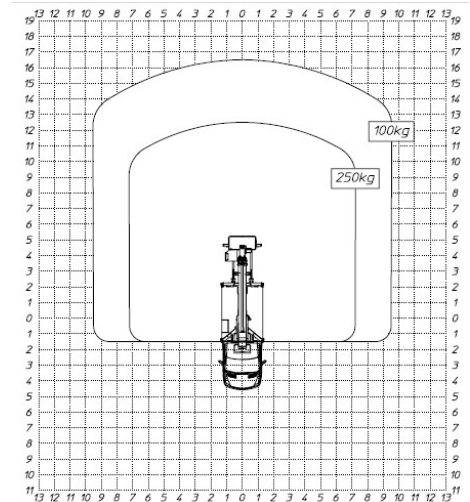

LKW-Bühne MJE 250

Allgemein

Arbeitshöhe:	24,70 m
Plattformhöhe ausgefahren:	22,70 m
max. seitliche Reichweite:	12,50 m (250 kg)
	16,50 m (100 kg)
max. Traglast:	250 kg
Antrieb:	Elektro / Diesel
Schwenkbereich:	450 °
Korbdrehung	+ / - 120 °

Maße

Fahrzeughöhe:	2,98 m
Fahrzeugbreite:	2,19 m
Fahrzeuglänge:	7,76 m
Plattformbreite:	0,70 m
Plattformlänge:	1,40 m
Eigengewicht:	3.500 kg

HAUPTSITZ:
Dolomitstraße 49, 73433 Aalen
☎ 07361 556170
✉ info@mayer-arbeitsbuehnen.de