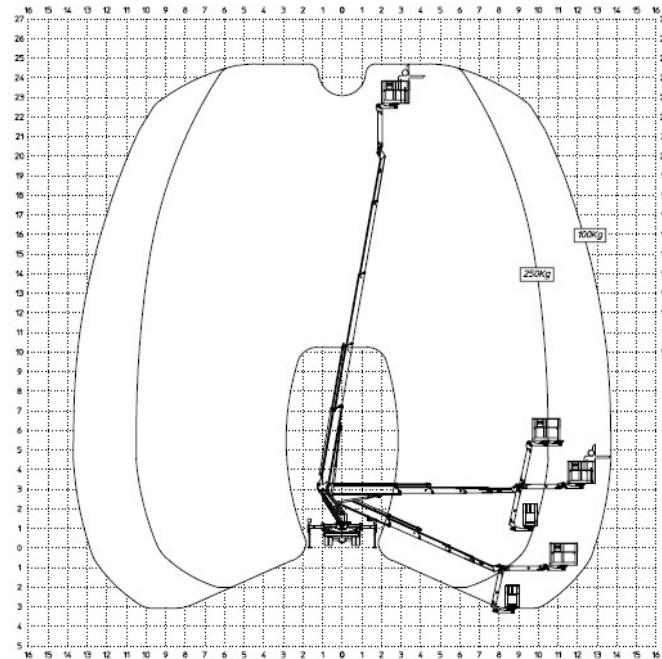

LKW-Bühne MJE 250

Allgemein

Arbeitshöhe:	24,70 m
Plattformhöhe ausgefahren:	22,70 m
max. seitliche Reichweite:	12,50 m (250 kg)
	16,50 m (100 kg)
max. Traglast:	250 kg
Antrieb:	Elektro / Diesel
Schwenkbereich:	450 °
Korbdrehung	+ / - 120 °

Maße

Fahrzeughöhe:	2,98 m
Fahrzeugbreite:	2,19 m
Fahrzeuglänge:	7,76 m
Plattformbreite:	0,70 m
Plattformlänge:	1,40 m
Eigengewicht:	3.500 kg

HAUPTSITZ:
Dolomitstraße 49, 73433 Aalen
☎ 07361 556170
✉ info@mayer-arbeitsbuehnen.de